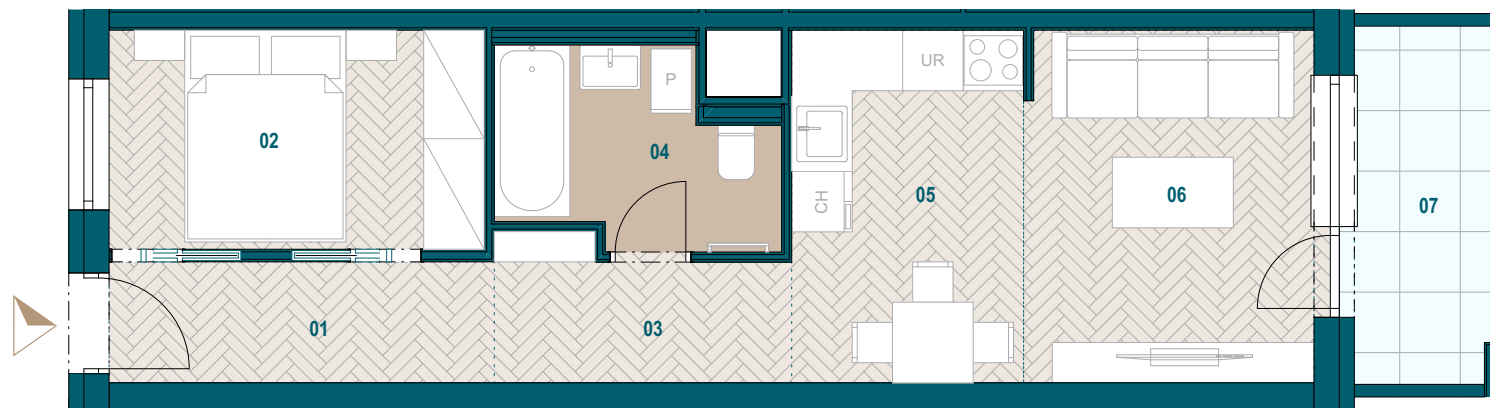

Budova A

7. nadzemné podlažie

2 izbový apartmán

Apartmán A7.10

01 Zádverie	4,58 m ²
02 Spáľňa	8,08 m ²
03 Chodba	3,86 m ²
04 Kúpeľňa	4,85 m ²
05 Kuchyňa	8,04 m ²
06 Obývacia izba	10,00 m ²

Podlahová plocha bytu 39,41 m²

Predajná plocha bytu 41,27 m²

Predajná plocha balkónu 5,12 m²

Plochy jednotlivých miestností sú iba orientačné. Celková plocha bytu predstavuje podlahovú plochu bez balkónu/ loggie/ predzáhradky. Predajná plocha zahŕňa aj plochu pod vnútornými priečkami výlučne patriacimi bytu/apartmánu vrátane plochy okenných ústupkov a zariadenia bytu (nábytok, kuch. linka, spotrebiče, sanita, atď.), pričom jeho poloha je len orientačná a nie je súčasťou dodávky bytu. Rozsah dodania je špecifikovaný v štandardnom vybavení. Uvedené rozmery uvádzajú hrúbky stavebných konštrukcií pred ich omietaním, sú predbežné a nemusia sa zhodovať s realizačným projektom. Zmeny vyhradené.