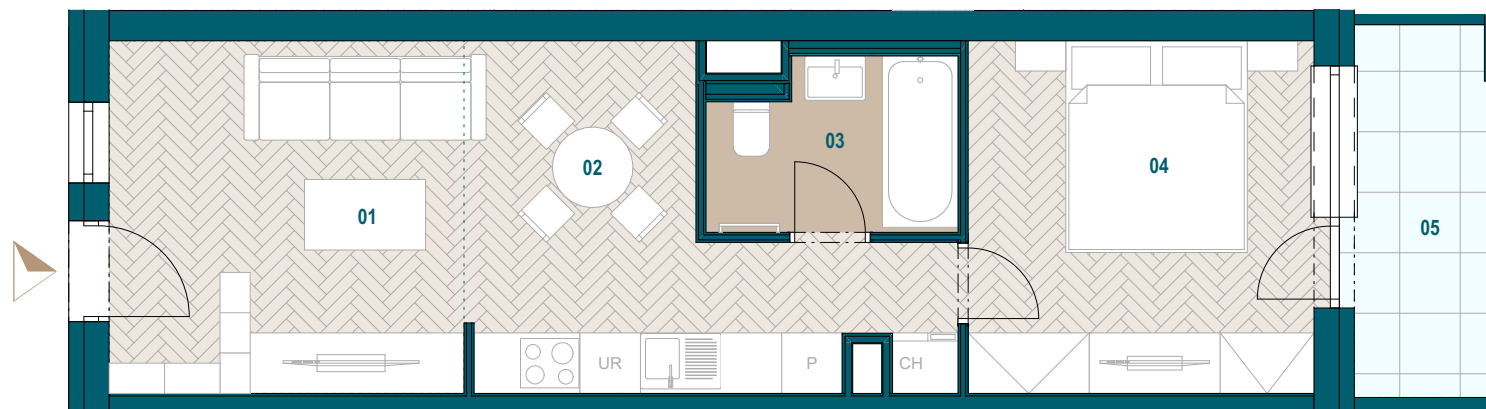

Budova A

7. nadzemné podlažie

2 izbový apartmán

Apartmán A7.11

01 Obývacia izba	12,31 m ²
02 Kuchyňa s jedálňou	11,57 m ²
03 Kúpeľňa	3,99 m ²
04 Spáľňa	12,00 m ²

Podlahová plocha bytu	39,87 m ²
Predajná plocha bytu	41,24 m ²

Predajná plocha balkónu	5,28 m ²
-------------------------	---------------------

Plochy jednotlivých miestností sú iba orientačné. Celková plocha bytu predstavuje podlahovú plochu bez balkónu/ loggie/ predzáhrady. Predajná plocha zahŕňa aj plochu pod vnútornými priečkami výlučne patriacimi bytu/apartmánu vrátane plochy okenných ústupkov a zariadenia bytu (nábytok, kuch. linka, spotrebiče, sanita, atď.), pričom jeho poloha je len orientačná a nie je súčasťou dodávky bytu. Rozsah dodania je špecifikovaný v štandardnom vybavení. Uvedené rozmery uvádzajú hrúbky stavebných konštrukcií pred ich omietaním, sú predbežné a nemusia sa zhodovať s realizačným projektom. Zmeny vyhradené.