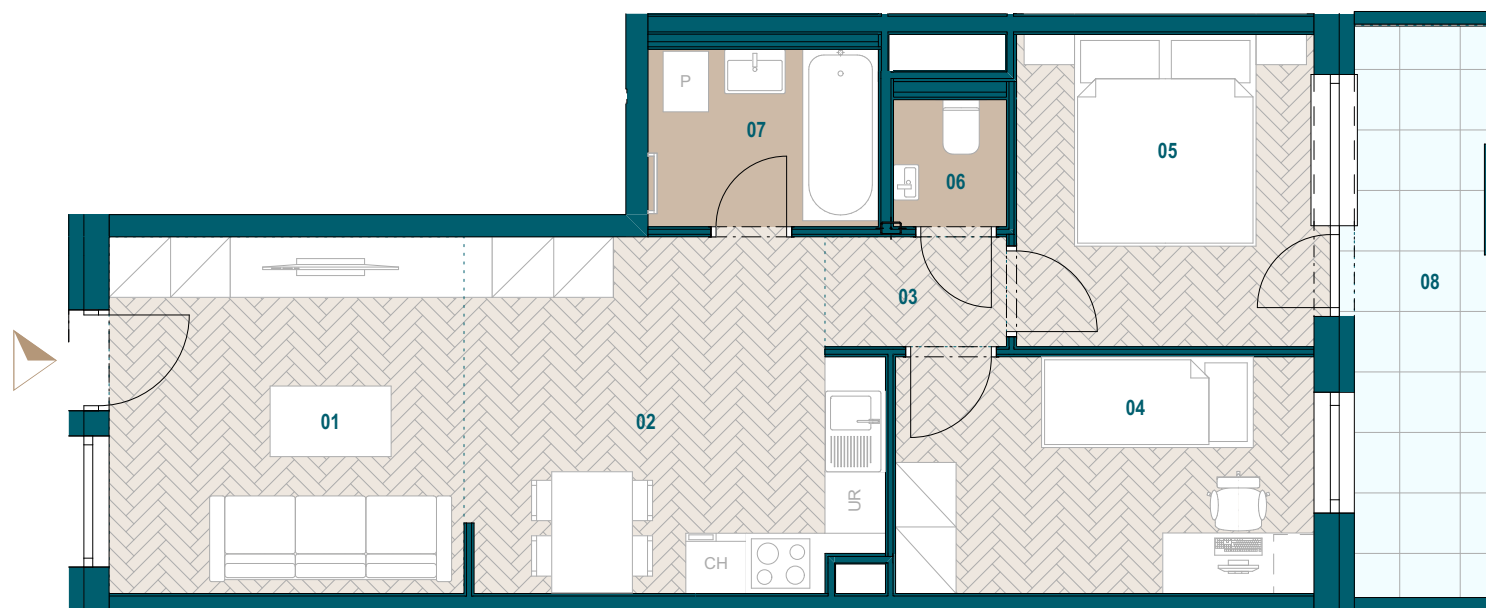

Budova A

7. nadzemné podlažie

3 izbový apartmán

Apartmán A7.14

01 Obývacia izba	12,45 m ²
02 Kuchyňa s jedálňou	13,76 m ²
03 Chodba	1,96 m ²
04 Izba	9,74 m ²
05 Spálňa	9,14 m ²
06 WC	1,41 m ²
07 Kúpeľňa	4,02 m ²
Podlahová plocha bytu	52,48 m ²
Predajná plocha bytu	54,77 m ²
Predajná plocha balkónu	8,09 m ²

0904 123 000

www.galvania.sk

Plochy jednotlivých miestností sú iba orientačné. Celková plocha bytu predstavuje podlahovú plochu bez balkónu/ loggie/ predzáhradky. Predajná plocha zahŕňa aj plochu pod vnútornými priečkami výlučne patriacimi bytu/apartmánu vrátane plochy okenných ústupkov a zariadenia bytu (nábytok, kuch. linka, spotrebiče, sanita, atď.), pričom jeho poloha je len orientačná a nie je súčasťou dodávky bytu. Rozsah dodania je špecifikovaný v štandardnom vybavení. Uvedené rozmery uvádzajú hrúbky stavebných konštrukcií pred ich omietaním, sú predbežné a nemusia sa zhodovať s realizačným projektom. Zmeny vyhradené.