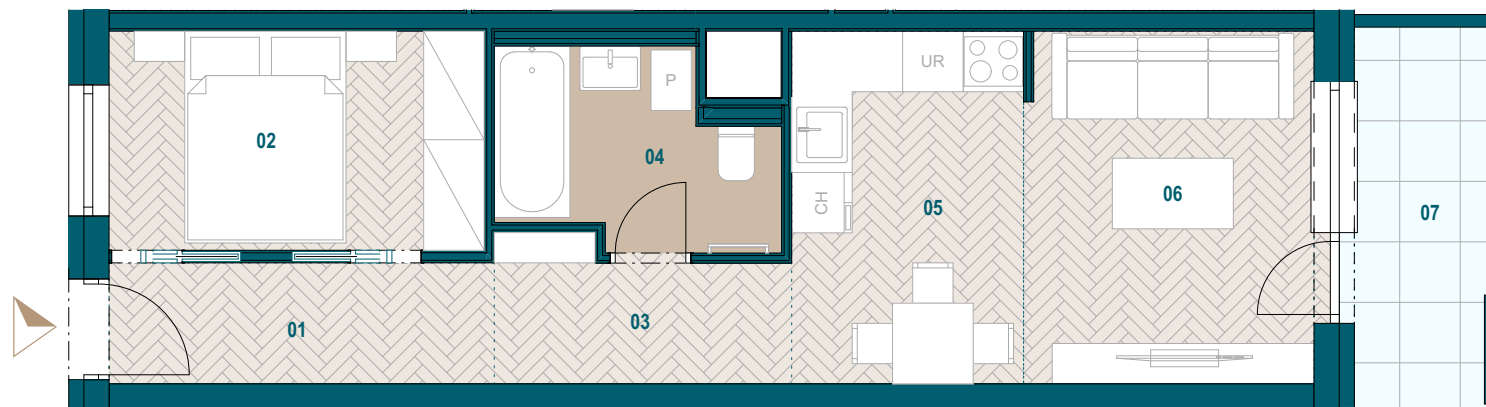

Budova A

7. nadzemné podlažie

2 izbový apartmán

Apartmán A7.15

01 Zádverie	4,58 m ²
02 Spáľňa	8,08 m ²
03 Chodba	3,87 m ²
04 Kúpeľňa	4,84 m ²
05 Kuchyňa	8,04 m ²
06 Obývacia izba	10,00 m ²

Podlahová plocha bytu 39,41 m²

Predajná plocha bytu 41,25 m²

Predajná plocha balkónu 5,25 m²

Plochy jednotlivých miestností sú iba orientačné. Celková plocha bytu predstavuje podlahovú plochu bez balkónu/ loggie/ predzáhradky. Predajná plocha zahŕňa aj plochu pod vnútornými priečkami výlučne patriacimi bytu/apartmánu vrátane plochy okenných ústupkov a zariadenia bytu (nábytok, kuch. linka, spotrebiče, sanita, atď.), pričom jeho poloha je len orientačná a nie je súčasťou dodávky bytu. Rozsah dodania je špecifikovaný v štandardnom vybavení. Uvedené rozmery uvádzajú hrúbky stavebných konštrukcií pred ich omietaním, sú predbežné a nemusia sa zhodovať s realizačným projektom. Zmeny vyhradené.