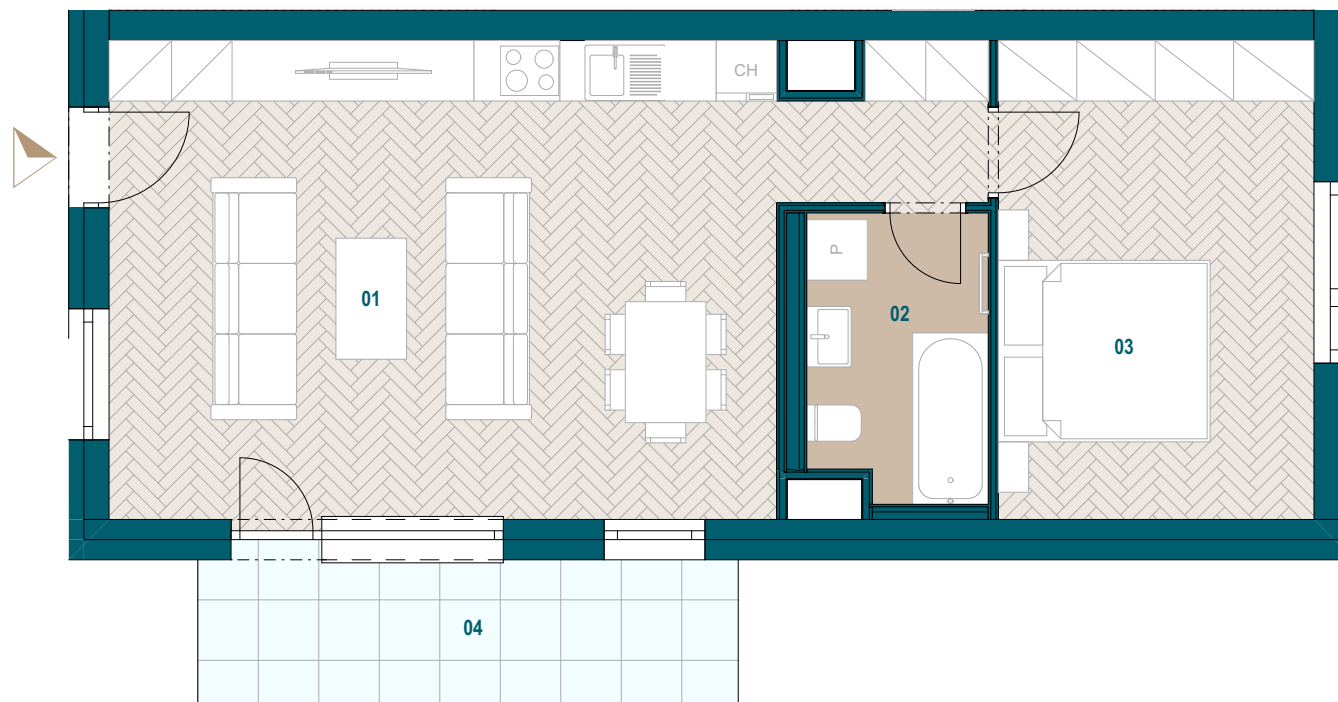

Budova A

7. nadzemné podlažie

2 izbový byt

## Byt A7.16

01 Obývacia izba s kuchyňou	34,30 m <sup>2</sup>
02 Kúpeľňa	4,97 m <sup>2</sup>
03 Spáľňa	14,87 m <sup>2</sup>

Podlahová plocha bytu	54,14 m <sup>2</sup>
Predajná plocha bytu	55,86 m <sup>2</sup>

Predajná plocha balkónu	7,83 m <sup>2</sup>
-------------------------	---------------------

0904 123 000  
www.galvania.sk

Plochy jednotlivých miestností sú iba orientačné. Celková plocha bytu predstavuje podlahovú plochu bez balkónu/ loggie/ predzáhrady. Predajná plocha zahŕňa aj plochu pod vnútornými priečkami výlučne patriacimi bytu/apartmánu vrátane plochy okenných ústupkov a zariadenia bytu (nábytok, kuch. linka, spotrebiče, sanita, atď.), pričom jeho poloha je len orientačná a nie je súčasťou dodávky bytu. Rozsah dodania je špecifikovaný v štandardnom vybavení. Uvedené rozmery uvádzajú hrúbky stavebných konštrukcií pred ich omietaním, sú predbežné a nemusia sa zhodovať s realizačným projektom. Zmeny vyhradené.