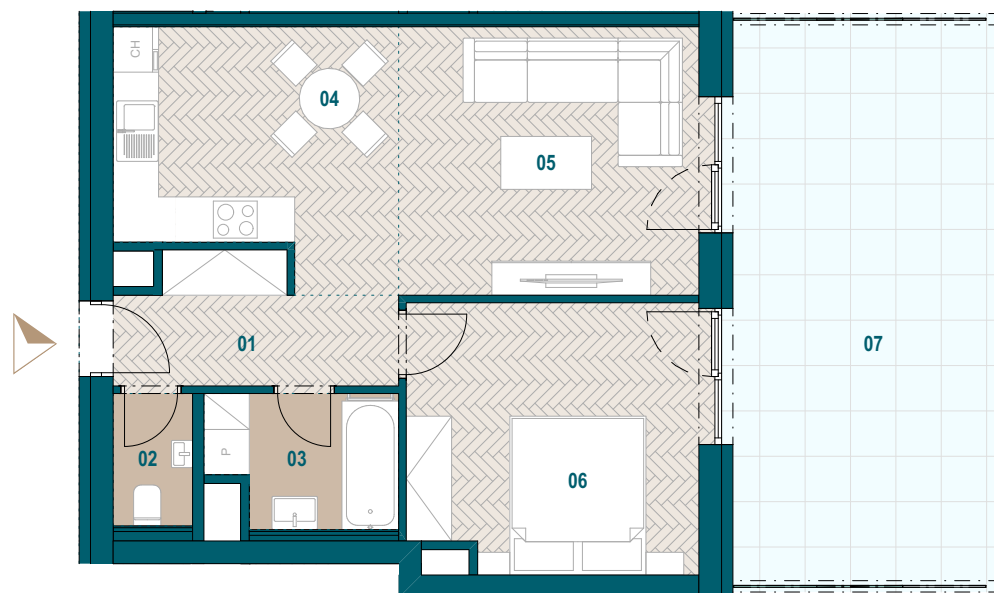

Budova A

8. nadzemné podlažie

2 izbový byt

Byt A8.03

01 Chodba	5,52 m ²
02 WC	1,84 m ²
03 Kúpeľňa	4,20 m ²
04 Kuchyňa	11,72 m ²
05 Obývacia izba	14,09 m ²
06 Spálňa	13,51 m ²

Podlahová plocha bytu 50,88 m²

Predajná plocha bytu 53,63 m²

Predajná plocha terasy 25,60 m²

Plochy jednotlivých miestností sú iba orientačné. Celková plocha bytu predstavuje podlahovú plochu bez balkónu/ loggie/ predzáhradky. Predajná plocha zahŕňa aj plochu pod vnútornými priečkami výlučne patriacimi bytu/apartmánu vrátane plochy okenných ústupkov a zariadenia bytu (nábytok, kuch. linka, spotrebiče, sanita, atď.), pričom jeho poloha je len orientačná a nie je súčasťou dodávky bytu. Rozsah dodania je špecifikovaný v štandardnom vybavení. Uvedené rozmery uvádzajú hrúbky stavebných konštrukcií pred ich omietaním, sú predbežné a nemusia sa zhodovať s realizačným projektom. Zmeny vyhradené.