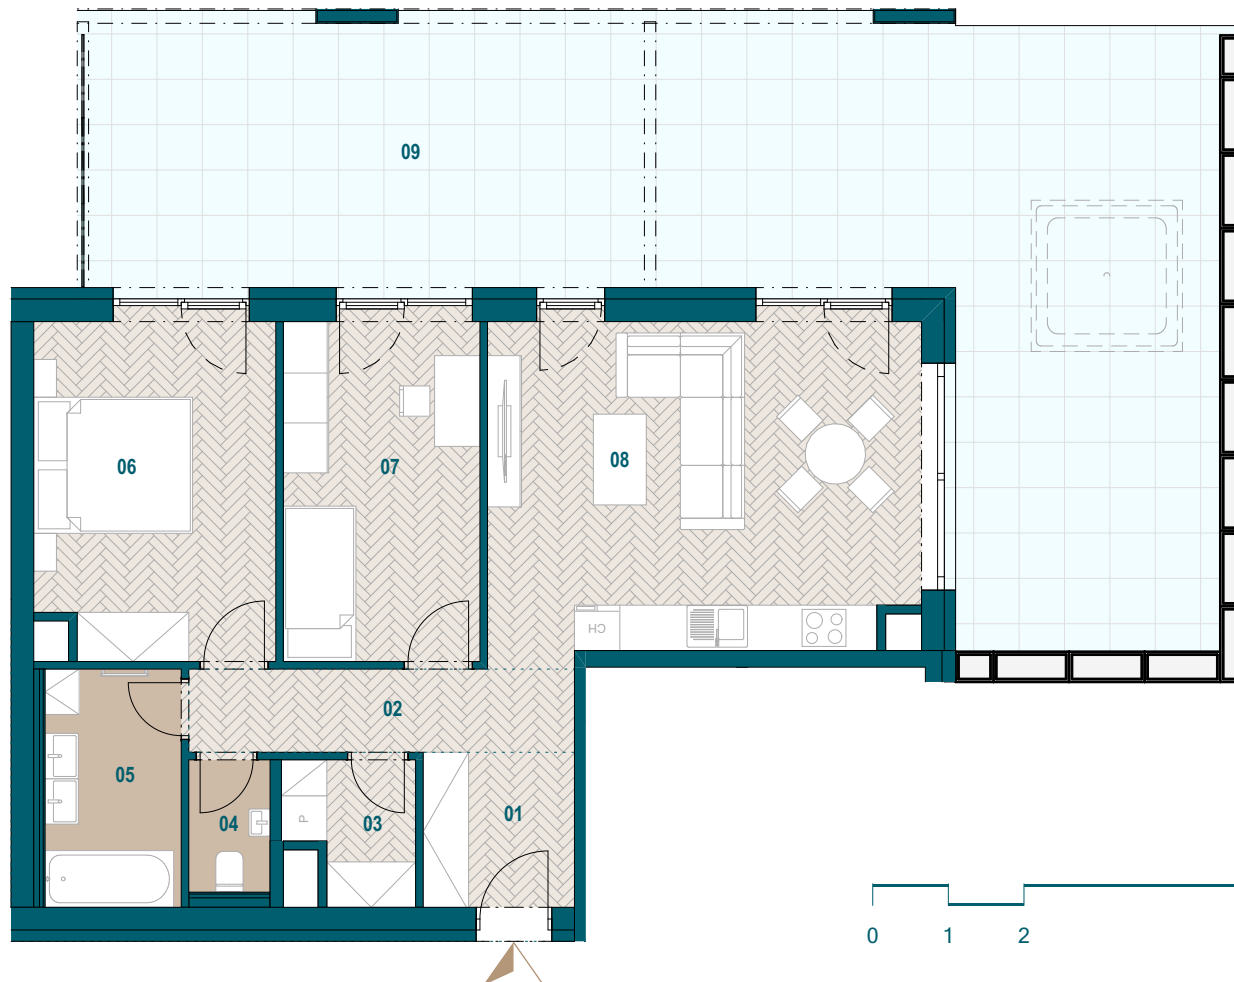

Budova A

8. nadzemné podlažie

3 izbový byt

Byt A8.05

01 Chodba	4,10 m ²
02 Chodba	5,61 m ²
03 Šatník	2,94 m ²
04 WC	1,88 m ²
05 Kúpeľňa	5,67 m ²
06 Spálňa	14,01 m ²
07 Izba	11,69 m ²
08 Obývacia izba + kuchyňa	24,90 m ²

Podlahová plocha bytu 70,80 m²

Predajná plocha bytu 75,29 m²

Predajná plocha terasy 68,32 m²

0904 123 000

www.galvania.sk

Plochy jednotlivých miestností sú iba orientačné. Celková plocha bytu predstavuje podlahovú plochu bez balkónu/ loggie/ predzáhradky. Predajná plocha zahŕňa aj plochu pod vnútornými priečkami výlučne patriacimi bytu/apartmánu vrátane plochy okenných ústupkov a zariadenia bytu (nábytok, kuch. linka, spotrebiče, sanita, atď.), pričom jeho poloha je len orientačná a nie je súčasťou dodávky bytu. Rozsah dodania je špecifikovaný v štandardnom vybavení. Uvedené rozmery uvádzajú hrúbky stavebných konštrukcií pred ich omietaním, sú predbežné a nemusia sa zhodovať s realizačným projektom. Zmeny vyhradené.