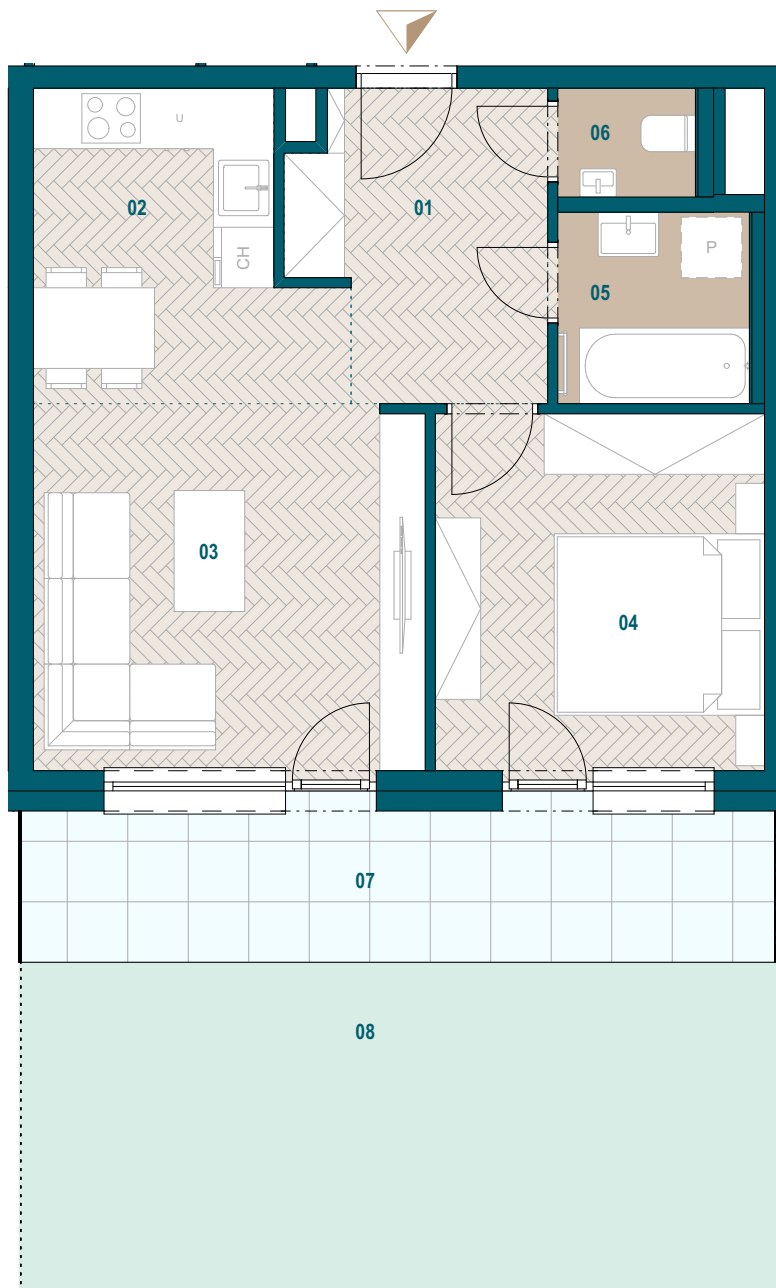

GALVANIA
REZIDENCIE

Byt B1.08

01 Chodba	7,08 m ²
02 Kuchyňa	8,34 m ²
03 Obývacia izba	14,10 m ²
04 Spáľňa	11,56 m ²
05 Kúpeľňa	3,61 m ²
06 WC	1,47 m ²
Podlahová plocha bytu	46,16 m ²
Predajná plocha bytu	48,32 m ²
07 Terasa	11,61 m ²
08 Predzáhradka	24,37 m ²
Predajná plocha exteriéru	35,98 m ²

0904 123 000

www.galvania.sk

Budova B

1. nadzemné podlažie

2 izbový byt

Plochy jednotlivých miestností sú iba orientačné. Celková plocha bytu predstavuje podlahovú plochu bez balkónu/ loggie/ predzáhradky. Predajná plocha zahŕňa aj plochu pod vnútornými priečkami výlučne patriacimi bytu/apartmánu vrátane plochy okenných ústupkov a zariadenia bytu (nábytok, kuch. linka, spotrebiče, sanita, atď.), pričom jeho poloha je len orientačná a nie je súčasťou dodávky bytu. Rozsah dodania je špecifikovaný v štandardnom vybavení. Uvedené rozmery uvádzajú hrúbky stavebných konštrukcií pred ich omietaním, sú predbežné a nemusia sa zhodovať s realizačným projektom. Zmeny vyhradené.