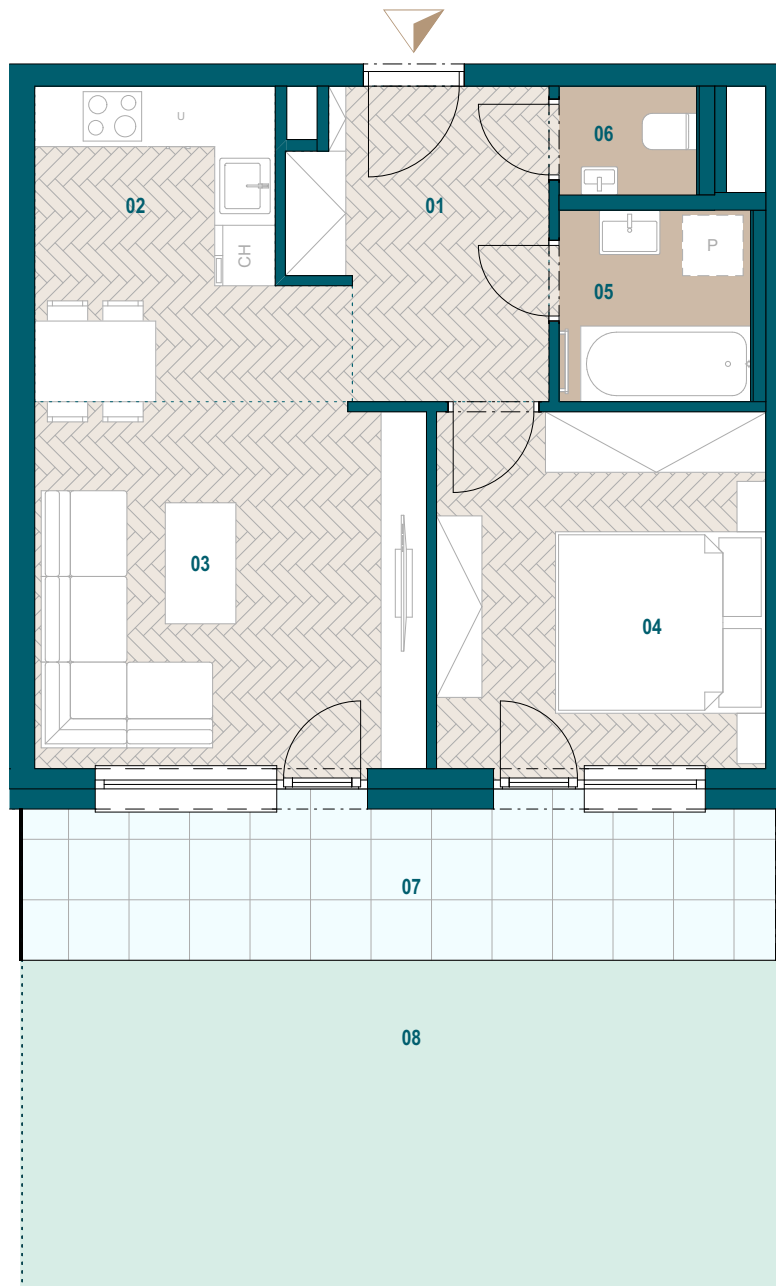

GALVANIA
REZIDENCIE

Byt B1.10

01 Chodba	7,96 m ²
02 Kuchyňa	7,47 m ²
03 Obývacia izba	14,06 m ²
04 Spáľňa	11,56 m ²
05 Kúpeľňa	3,61 m ²
06 WC	1,47 m ²

Podlahová plocha bytu	46,13 m ²
Predajná plocha bytu	48,31 m ²

07 Terasa	11,61 m ²
08 Predzáhradka	24,37 m ²
Predajná plocha exteriéru	35,98 m ²

0904 123 000

www.galvania.sk

Budova B

1. nadzemné podlažie

2 izbový byt

Plochy jednotlivých miestností sú iba orientačné. Celková plocha bytu predstavuje podlahovú plochu bez balkónu/ loggie/ predzáhradky. Predajná plocha zahŕňa aj plochu pod vnútornými priečkami výlučne patriacimi bytu/apartmánu vrátane plochy okenných ústupkov a zariadenia bytu (nábytok, kuch. linka, spotrebiče, sanita, atď.), pričom jeho poloha je len orientačná a nie je súčasťou dodávky bytu. Rozsah dodania je špecifikovaný v štandardnom vybavení. Uvedené rozmery uvádzajú hrúbky stavebných konštrukcií pred ich omietaním, sú predbežné a nemusia sa zhodovať s realizačným projektom. Zmeny vyhradené.