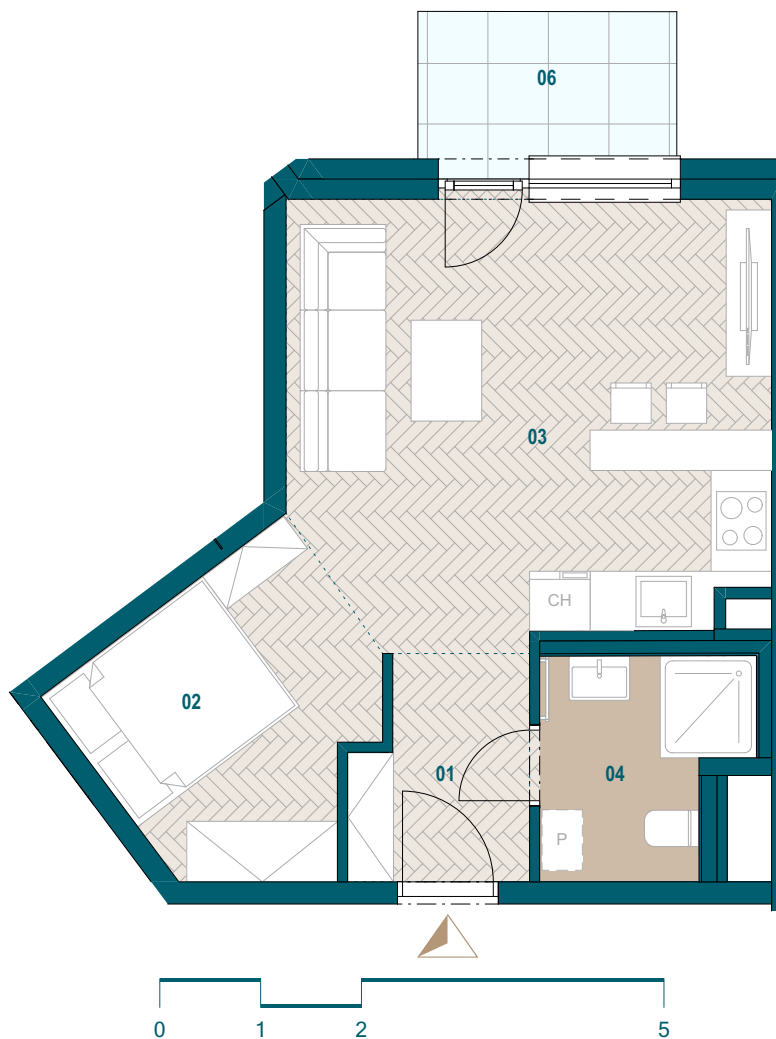

GALVANIA

REZIDENCIE

Byt B3.02

01 Chodba	3,62 m ²
02 Spáľňa	7,62 m ²
03 Kúpeľňa	4,08 m ²
04 Obyvacia izba s kuchyňou	20,28 m ²
Podlahová plocha bytu	35,60 m ²
Predajná plocha bytu	37,16 m ²
Predajná plocha balkónu	3,95 m ²

0904 123 000

www.galvania.sk

Budova B

3. nadzemné podlažie

1 izbový byt

**TATRA
REAL**

Developer
projektu

Plochy jednotlivých miestností sú iba orientačné. Celková plocha bytu predstavuje podlahovú plochu bez balkónu/ loggie/ predzáhradky. Predajná plocha zahŕňa aj plochu pod vnútornými priečkami výlučne patriacimi bytu/apartmánu vrátane plochy okenných ústupkov a zariadenia bytu (nábytok, kuch. linka, spotrebiče, sanita, atď.), pričom jeho poloha je len orientačná a nie je súčasťou dodávky bytu. Rozsah dodania je špecifikovaný v štandardnom vybavení. Uvedené rozmery uvádzajú hrúbky stavebných konštrukcií pred ich omietaním, sú predbežné a nemusia sa zhodovať s realizačným projektom. Zmeny vyhradené.