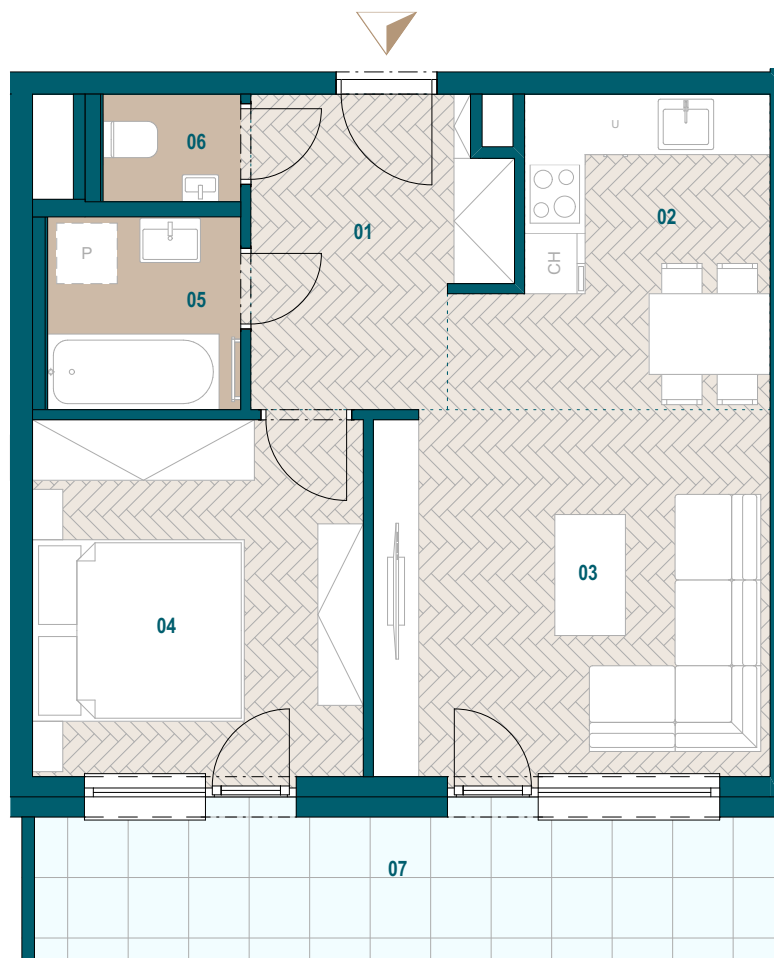

GALVANIA
REZIDENCIE

Byt B3.03

01 Chodba	7,08 m ²
02 Kuchyňa	8,49 m ²
03 Obývacia izba	14,24 m ²
04 Spáľňa	11,65 m ²
05 Kúpeľňa	3,64 m ²
06 WC	2,39 m ²
Podlahová plocha bytu	47,49 m ²
Predajná plocha bytu	48,74 m ²
Predajná plocha loggie	11,31 m ²

0904 123 000

www.galvania.sk

Plochy jednotlivých miestností sú iba orientačné. Celková plocha bytu predstavuje podlahovú plochu bez balkónu/ loggie/ predzáhradky. Predajná plocha zahŕňa aj plochu pod vnútornými priečkami výlučne patriacimi bytu/apartmánu vrátane plochy okenných ústupkov a zariadenia bytu (nábytok, kuch. linka, spotrebiče, sanita, atď.), pričom jeho poloha je len orientačná a nie je súčasťou dodávky bytu. Rozsah dodania je špecifikovaný v štandardnom vybavení. Uvedené rozmery uvádzajú hrúbky stavebných konštrukcií pred ich omietaním, sú predbežné a nemusia sa zhodovať s realizačným projektom. Zmeny vyhradené.

Budova B

3. nadzemné podlažie

2 izbový byt

**TATRA
REAL**

Developer
projektu