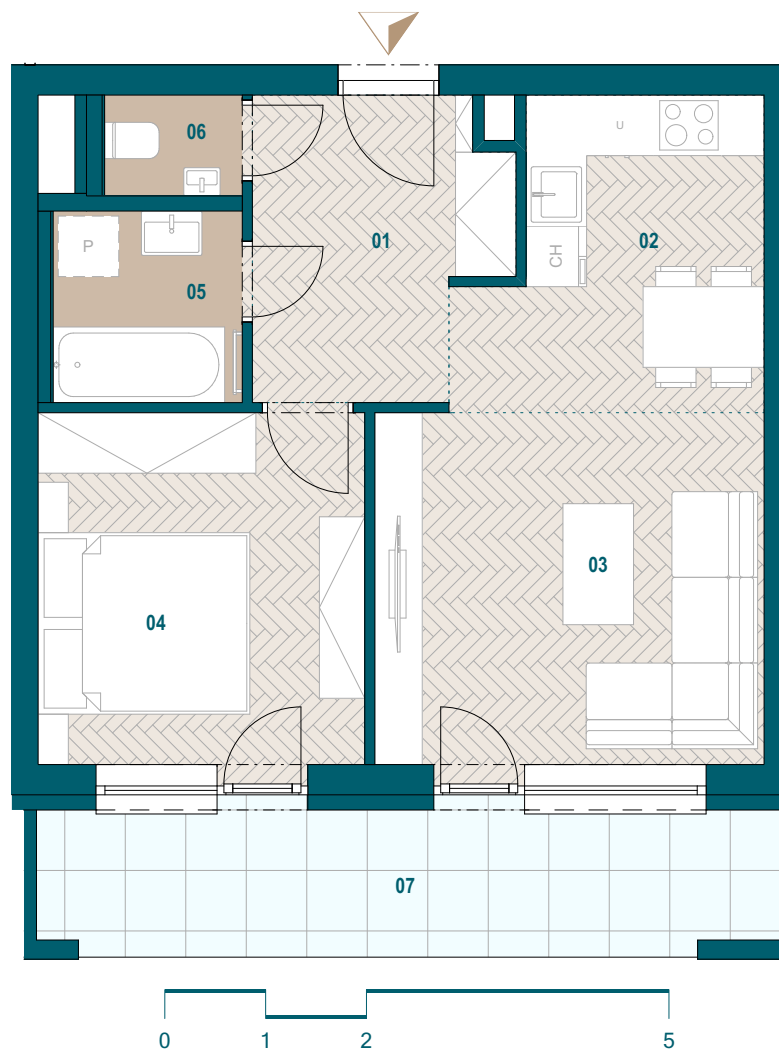

GALVANIA
REZIDENCIE

Byt B4.05

01 Chodba	6,90 m ²
02 Kuchyňa	8,08 m ²
03 Obývacia izba	13,78 m ²
04 Spáľňa	11,31 m ²
05 Kúpeľňa	3,56 m ²
06 WC	1,36 m ²

Podlahová plocha bytu 44,99 m²

Predajná plocha bytu 47,34 m²

Predajná plocha loggie 10,92 m²

Plochy jednotlivých miestností sú iba orientačné. Celková plocha bytu predstavuje podlahovú plochu bez balkónu/ loggie/ predzáhradky. Predajná plocha zahŕňa aj plochu pod vnútornými priečkami výlučne patriacimi bytu/apartmánu vrátane plochy okenných ústupkov a zariadenia bytu (nábytok, kuch. linka, spotrebiče, sanita, atď.), pričom jeho poloha je len orientačná a nie je súčasťou dodávky bytu. Rozsah dodania je špecifikovaný v štandardnom vybavení. Uvedené rozmery uvádzajú hrúbky stavebných konštrukcií pred ich omietaním, sú predbežné a nemusia sa zhodovať s realizačným projektom. Zmeny vyhradené.