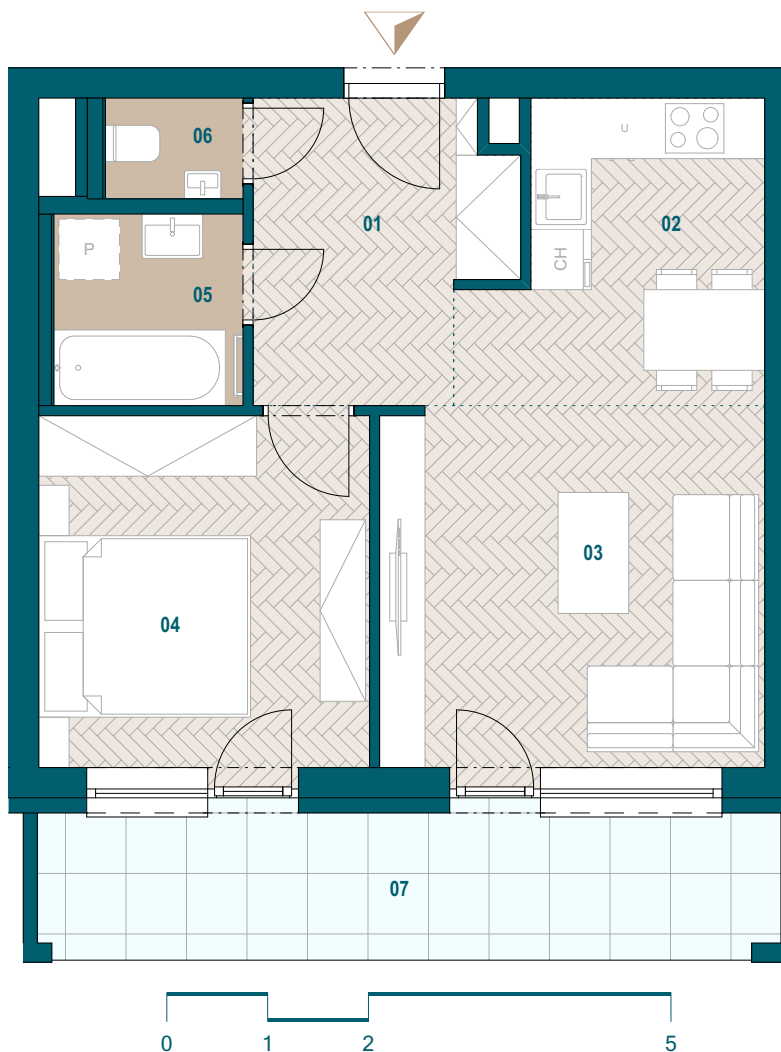

GALVANIA
REZIDENCIE

Byt B4.07

01 Chodba	7,02 m ²
02 Kuchyňa	7,96 m ²
03 Obývacia izba	13,67 m ²
04 Spáľňa	11,45 m ²
05 Kúpeľňa	3,56 m ²
06 WC	1,36 m ²

Podlahová plocha bytu 45,02 m²

Predajná plocha bytu 47,34 m²

Predajná plocha loggie 11,05 m²

Budova B

4. nadzemné podlažie

2 izbový byt

0904 123 000

www.galvania.sk

Plochy jednotlivých miestností sú iba orientačné. Celková plocha bytu predstavuje podlahovú plochu bez balkónu/ loggie/ predzáhradky. Predajná plocha zahŕňa aj plochu pod vnútornými priečkami výlučne patriacimi bytu/apartmánu vrátane plochy okenných ústupkov a zariadenia bytu (nábytok, kuch. linka, spotrebiče, sanita, atď.), pričom jeho poloha je len orientačná a nie je súčasťou dodávky bytu. Rozsah dodania je špecifikovaný v štandardnom vybavení. Uvedené rozmery uvádzajú hrúbky stavebných konštrukcií pred ich omietaním, sú predbežné a nemusia sa zhodovať s realizačným projektom. Zmeny vyhradené.