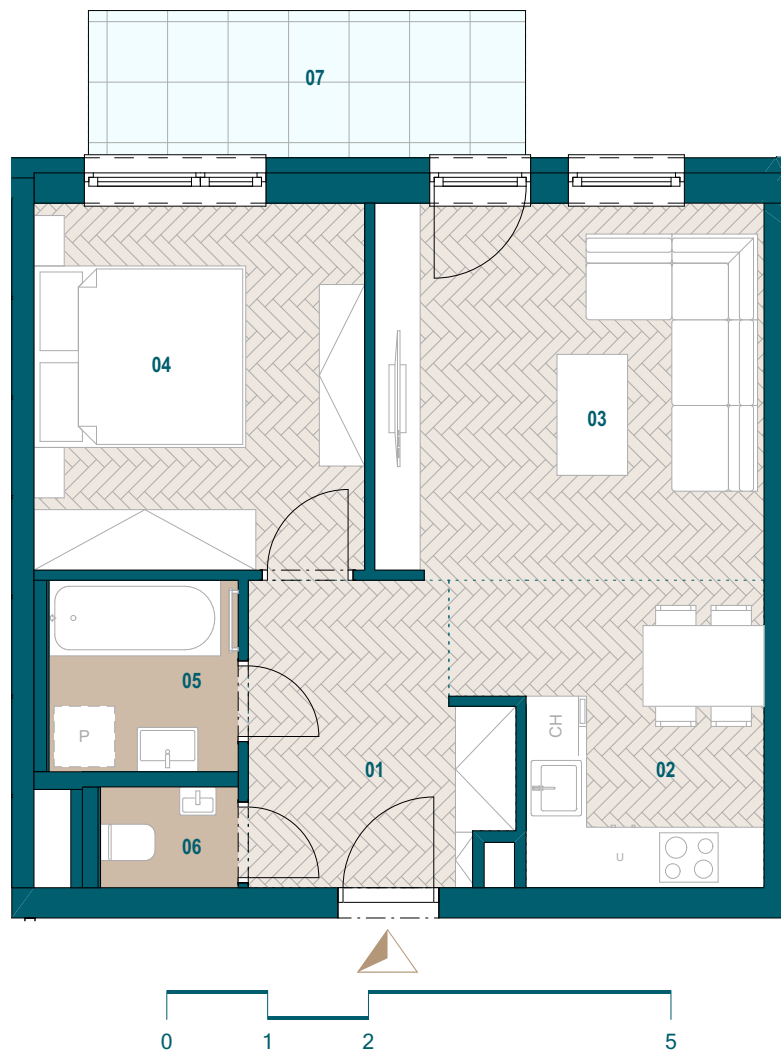

GALVANIA
REZIDENCIE

Byt B5.01

| | |
|------------------|----------------------|
| 01 Chodba | 7,02 m ² |
| 02 Kuchyňa | 8,08 m ² |
| 03 Obývacia izba | 14,39 m ² |
| 04 Spáľňa | 11,94 m ² |
| 05 Kúpeľňa | 3,56 m ² |
| 06 WC | 1,36 m ² |

| | |
|-----------------------|----------------------|
| Podlahová plocha bytu | 46,35 m ² |
| Predajná plocha bytu | 48,52 m ² |

| | |
|-------------------------|---------------------|
| Predajná plocha balkónu | 6,53 m ² |
|-------------------------|---------------------|

0904 123 000

www.galvania.sk

Budova B

5. nadzemné podlažie

2 izbový byt

**TATRA
REAL**

Developer
projektu

Plochy jednotlivých miestností sú iba orientačné. Celková plocha bytu predstavuje podlahovú plochu bez balkónu/ loggie/ predzáhradky. Predajná plocha zahŕňa aj plochu pod vnútornými priečkami výlučne patriacimi bytu/apartmánu vrátane plochy okenných ústupkov a zariadenia bytu (nábytok, kuch. linka, spotrebiče, sanita, atď.), pričom jeho poloha je len orientačná a nie je súčasťou dodávky bytu. Rozsah dodania je špecifikovaný v štandardnom vybavení. Uvedené rozmery uvádzajú hrúbky stavebných konštrukcií pred ich omietaním, sú predbežné a nemusia sa zhodovať s realizačným projektom. Zmeny vyhradené.