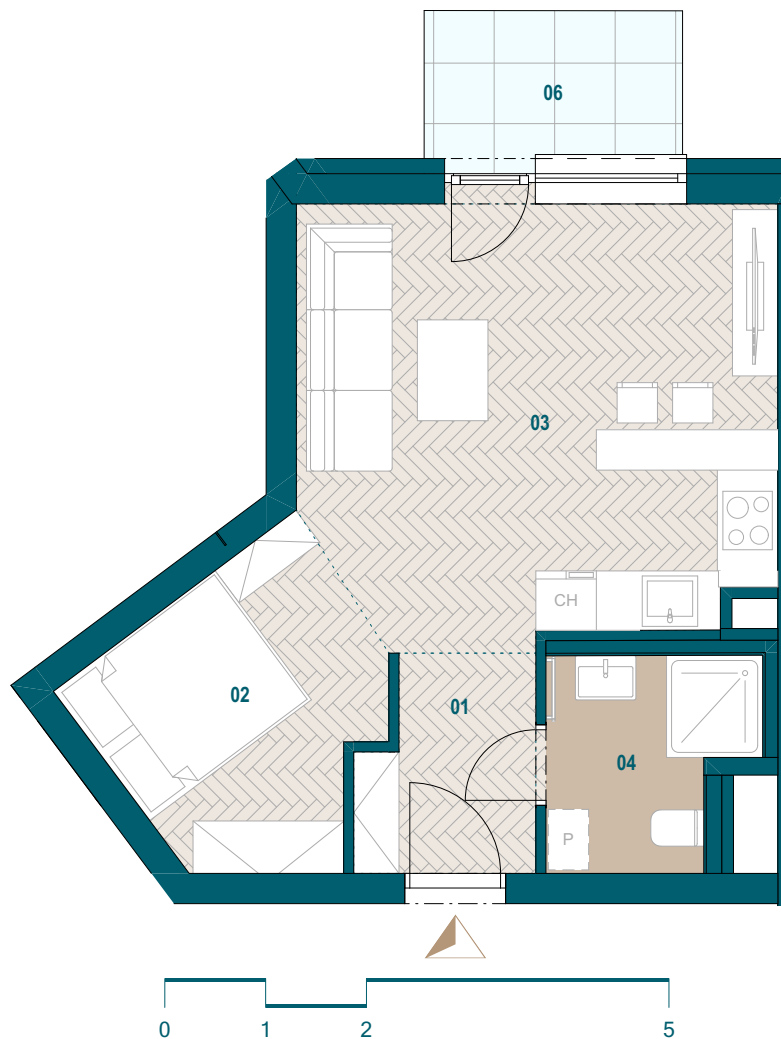

GALVANIA
REZIDENCIE

Byt B5.02

01 Chodba	3,48 m ²
02 Spáľňa	7,35 m ²
03 Kúpeľňa	3,96 m ²
04 Obývacia izba s kuchyňou	19,90 m ²
Podlahová plocha bytu	34,69 m ²
Predajná plocha bytu	36,28 m ²
Predajná plocha balkónu	3,94 m ²

0904 123 000

www.galvania.sk

Budova B

5. nadzemné podlažie

1 izbový byt

**TATRA
REAL**

Developer
projektu

Plochy jednotlivých miestností sú iba orientačné. Celková plocha bytu predstavuje podlahovú plochu bez balkónu/ loggie/ predzáhradky. Predajná plocha zahŕňa aj plochu pod vnútornými priečkami výlučne patriacimi bytu/apartmánu vrátane plochy okenných ústupkov a zariadenia bytu (nábytok, kuch. linka, spotrebiče, sanita, atď.), pričom jeho poloha je len orientačná a nie je súčasťou dodávky bytu. Rozsah dodania je špecifikovaný v štandardnom vybavení. Uvedené rozmery uvádzajú hrúbky stavebných konštrukcií pred ich omietaním, sú predbežné a nemusia sa zhodovať s realizačným projektom. Zmeny vyhradené.