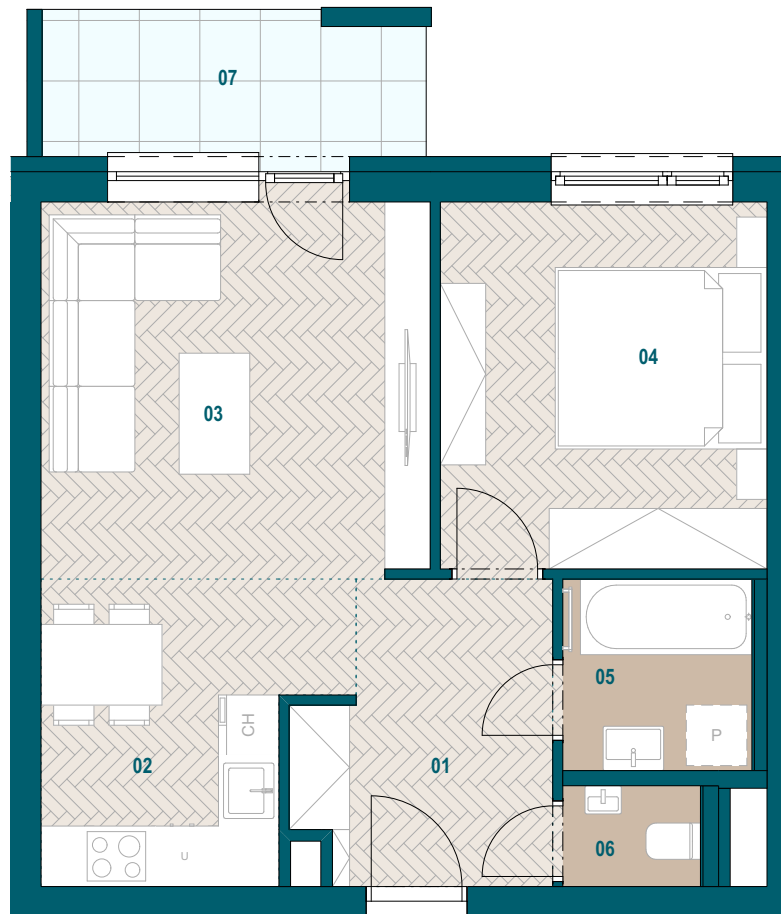

GALVANIA
REZIDENCIE

Byt B5.15

01 Chodba	6,90 m ²
02 Kuchyňa	8,08 m ²
03 Obývacia izba	14,39 m ²
04 Spáľňa	11,79 m ²
05 Kúpeľňa	3,56 m ²
06 WC	1,36 m ²

Podlahová plocha bytu	46,08 m ²
Predajná plocha bytu	48,23 m ²

Predajná plocha loggie	5,57 m ²
------------------------	---------------------

0904 123 000

www.galvania.sk

Plochy jednotlivých miestností sú iba orientačné. Celková plocha bytu predstavuje podlahovú plochu bez balkónu/ loggie/ predzáhradky. Predajná plocha zahŕňa aj plochu pod vnútornými priečkami výlučne patriacimi bytu/apartmánu vrátane plochy okenných ústupkov a zariadenia bytu (nábytok, kuch. linka, spotrebiče, sanita, atď.), pričom jeho poloha je len orientačná a nie je súčasťou dodávky bytu. Rozsah dodania je špecifikovaný v štandardnom vybavení. Uvedené rozmery uvádzajú hrúbky stavebných konštrukcií pred ich omietaním, sú predbežné a nemusia sa zhodovať s realizačným projektom. Zmeny vyhradené.

Budova B

5. nadzemné podlažie

2 izbový byt

**TATRA
REAL**

Developer
projektu