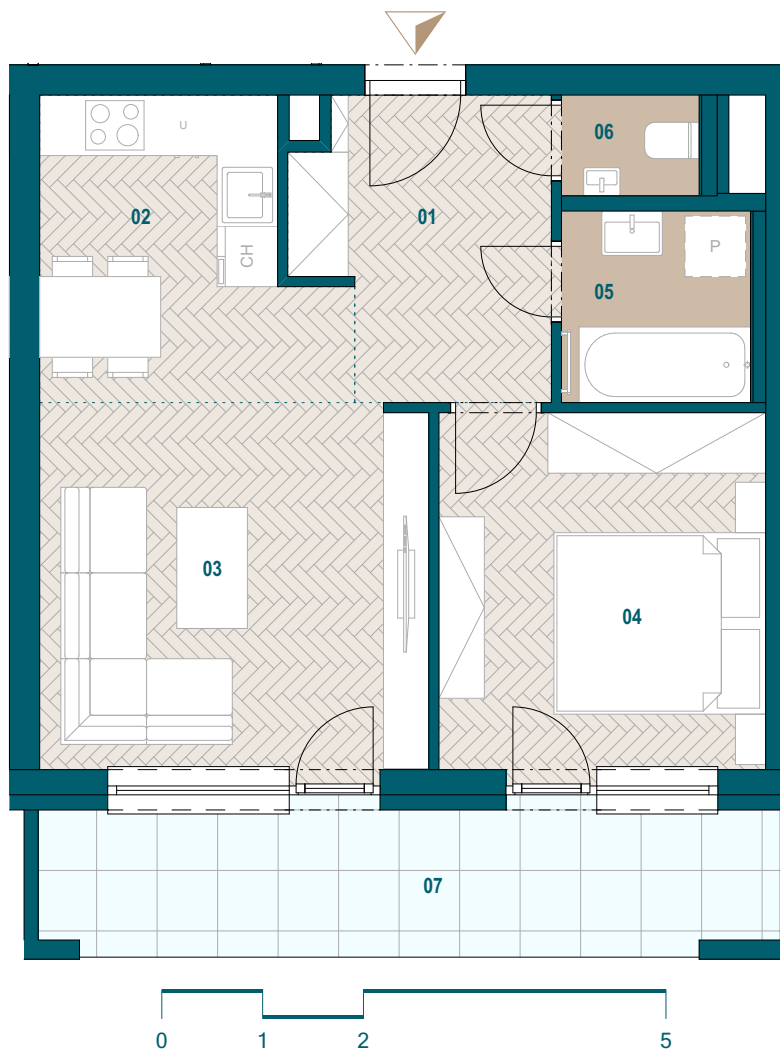

GALVANIA

REZIDENCIE

Byt B6.08

01 Chodba	6,90 m ²
02 Kuchyňa	8,08 m ²
03 Obývacia izba	14,01 m ²
04 Spálňa	11,47 m ²
05 Kúpeľňa	3,56 m ²
06 WC	1,36 m ²

Podlahová plocha bytu 45,38 m²

Predajná plocha bytu 47,61 m²

Predajná plocha loggie 10,90 m²

Plochy jednotlivých miestností sú iba orientačné. Celková plocha bytu predstavuje podlahovú plochu bez balkónu/ loggie/ predzáhradky. Predajná plocha zahŕňa aj plochu pod vnútornými priečkami výlučne patriacimi bytu/apartmánu vrátane plochy okenných ústupkov a zariadenia bytu (nábytok, kuch. linka, spotrebiče, sanita, atď.), pričom jeho poloha je len orientačná a nie je súčasťou dodávky bytu. Rozsah dodania je špecifikovaný v štandardnom vybavení. Uvedené rozmery uvádzajú hrúbky stavebných konštrukcií pred ich omietaním, sú predbežné a nemusia sa zhodovať s realizačným projektom. Zmeny vyhradené.