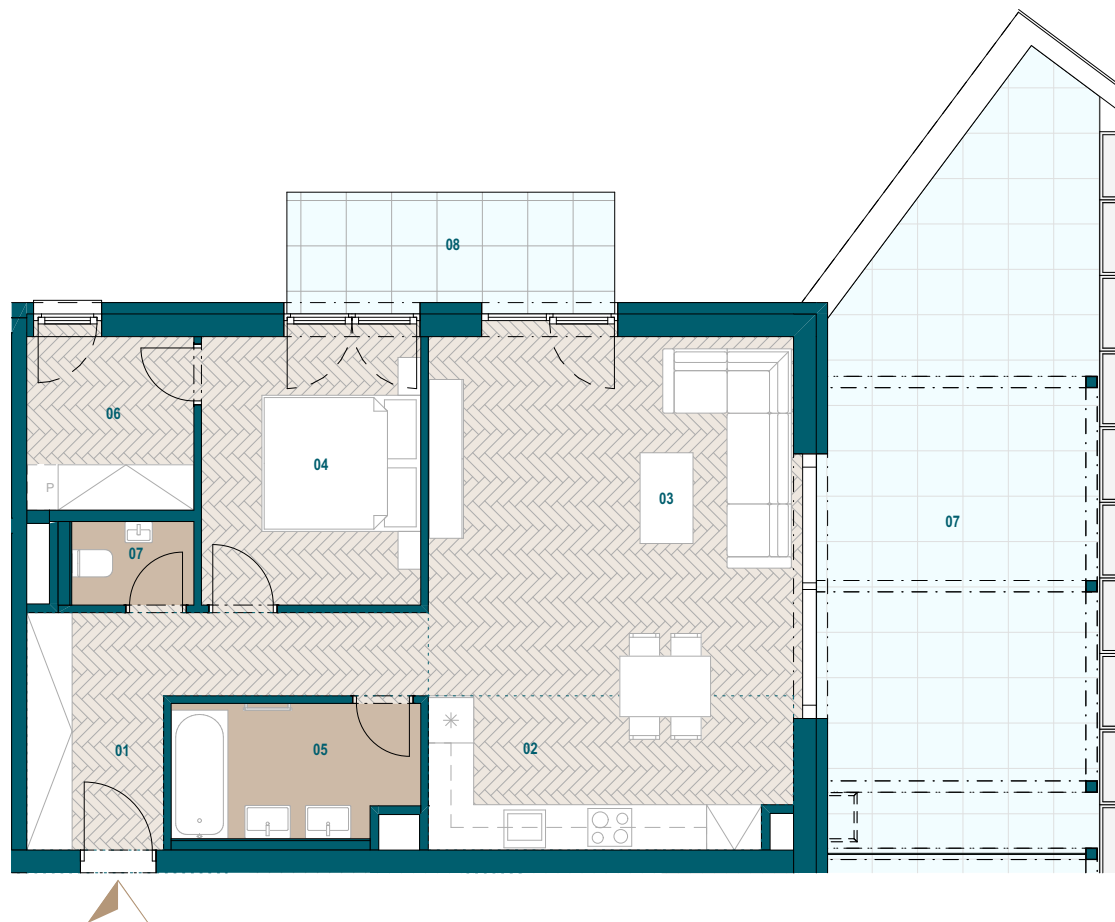

GALVANIA
REZIDENCIE

Byt B8.08

01 Chodba	9,53 m ²
02 Kuchyňa	9,60 m ²
03 Obývacia izba	22,94 m ²
04 Spáľňa	10,30 m ²
05 Kúpeľňa	5,62 m ²
06 Šatník	5,07 m ²
07 WC	1,78 m ²

Podlahová plocha bytu	64,84 m ²
Predajná plocha bytu	68,96 m ²

Predajná plocha terasy	33,81 m ²
Predajná plocha balkónu	7,03 m ²

Plochy jednotlivých miestností sú iba orientačné. Celková plocha bytu predstavuje podlahovú plochu bez plochy balkónu / loggie / predzáhradky / terasy. Predajná plocha zahŕňa aj plochu pod vnútornými priečkami výlučne patriacimi bytu/apartmánu vrátane plochy okenných ústupkov a zariadenia bytu (nábytok, kuch. linka, spotrebiče, sanita, atď.), pričom jeho poloha je len orientačná a nie je súčasťou dodávky bytu. Rozsah dodania je špecifikovaný v štandardnom vybavení. Uvedené rozmery uvádzajú hrúbky stavebných konštrukcií pred ich omietaním. Niektoré terasy umožňujú predprípravu na dodatočnú inštaláciu nosných stĺpov pre tieniacu pergolu prípadne prípravu na umiestnenie vírivky, pričom uvedené nie je súčasťou štandardu bytu. Tieto informácie sú predbežné a nemusia sa zhodovať s realizačným projektom. Zmeny vyhradené.

Budova B

8. nadzemné podlažie

2 izbový byt

0904 123 000

www.galvania.sk

**TATRA
REAL**

Developer
projektu