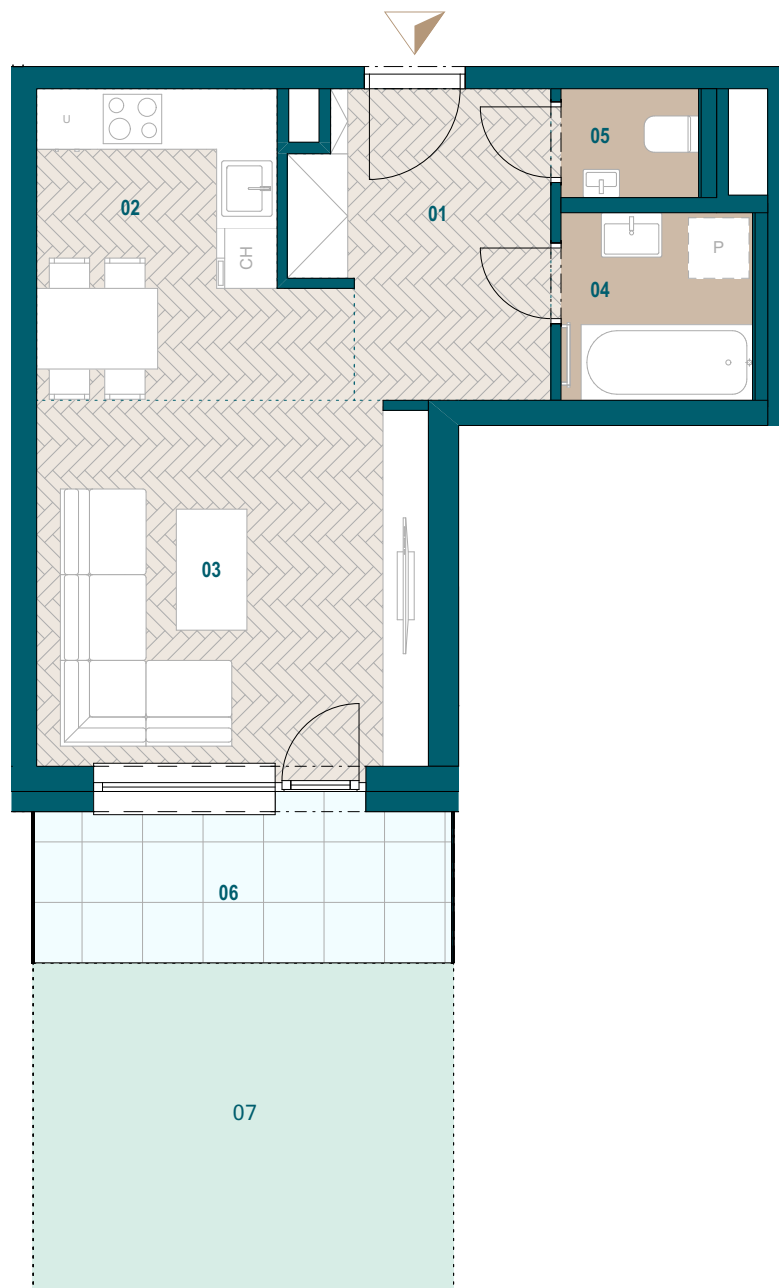

Byt C1.07

01 Chodba	7,00 m ²
02 Kuchyňa	8,22 m ²
03 Obývacia izba	14,06 m ²
04 Kúpeľňa	3,53 m ²
05 WC	1,47 m ²
Podlahová plocha bytu	34,28 m ²
Celková plocha bytu	35,69 m ²
<hr/>	
06 Terasa	6,43 m ²
07 Predzáhradka	13,53 m ²
Celková plocha exteriéru	19,96 m ²

0904 123 000

www.galvania.sk

Budova C

1. nadzemné podlažie

1 izbový byt

Plochy jednotlivých miestností sú iba orientačné. Celková plocha bytu predstavuje podlahovú plochu bez balkónu/ loggie/ predzáhradky. Predajná plocha zahŕňa aj plochu pod vnútornými priečkami výlučne patriacimi bytu/apartmánu vrátane plochy okenných ústupkov a zariadenia bytu (nábytok, kuch. linka, spotrebiče, sanita, atď.), pričom jeho poloha je len orientačná a nie je súčasťou dodávky bytu. Rozsah dodania je špecifikovaný v štandardnom vybavení. Uvedené rozmery uvádzajú hrúbky stavebných konštrukcií pred ich omietaním, sú predbežné a nemusia sa zhodovať s realizačným projektom. Zmeny vyhradené.