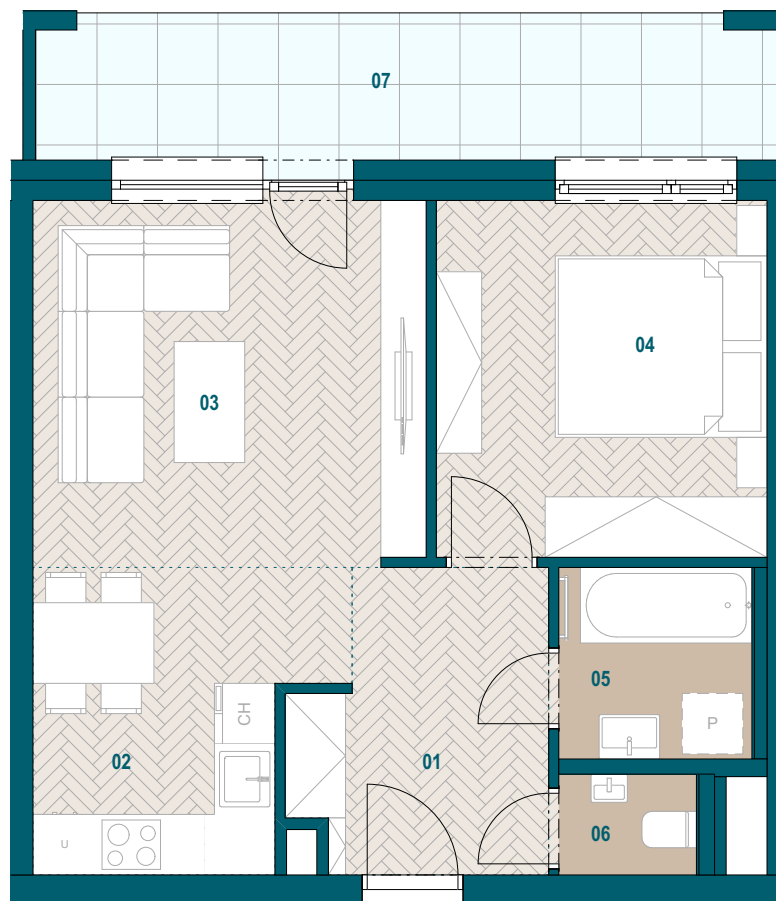

GALVANIA

REZIDENCIE

Byt C3.02

01 Chodba	6,90 m ²
02 Kuchyňa	8,20 m ²
03 Obývacia izba	14,15 m ²
04 Spáľňa	11,61 m ²
05 Kúpeľňa	3,64 m ²
06 WC	1,47 m ²

Podlahová plocha bytu	45,97 m ²
Predajná plocha bytu	47,91 m ²

Predajná plocha loggie	10,74 m ²
------------------------	----------------------

0904 123 000

www.galvania.sk

Plochy jednotlivých miestností sú iba orientačné. Celková plocha bytu predstavuje podlahovú plochu bez balkónu/ loggie/ predzáhradky. Predajná plocha zahŕňa aj plochu pod vnútornými priečkami výlučne patriacimi bytu/apartmánu vrátane plochy okenných ústupkov a zariadenia bytu (nábytok, kuch. linka, spotrebiče, sanita, atď.), pričom jeho poloha je len orientačná a nie je súčasťou dodávky bytu. Rozsah dodania je špecifikovaný v štandardnom vybavení. Uvedené rozmery uvádzajú hrúbky stavebných konštrukcií pred ich omietaním, sú predbežné a nemusia sa zhodovať s realizačným projektom. Zmeny vyhradené.

Budova C

3. nadzemné podlažie

2 izbový byt

**TATRA
REAL**

Developer
projektu