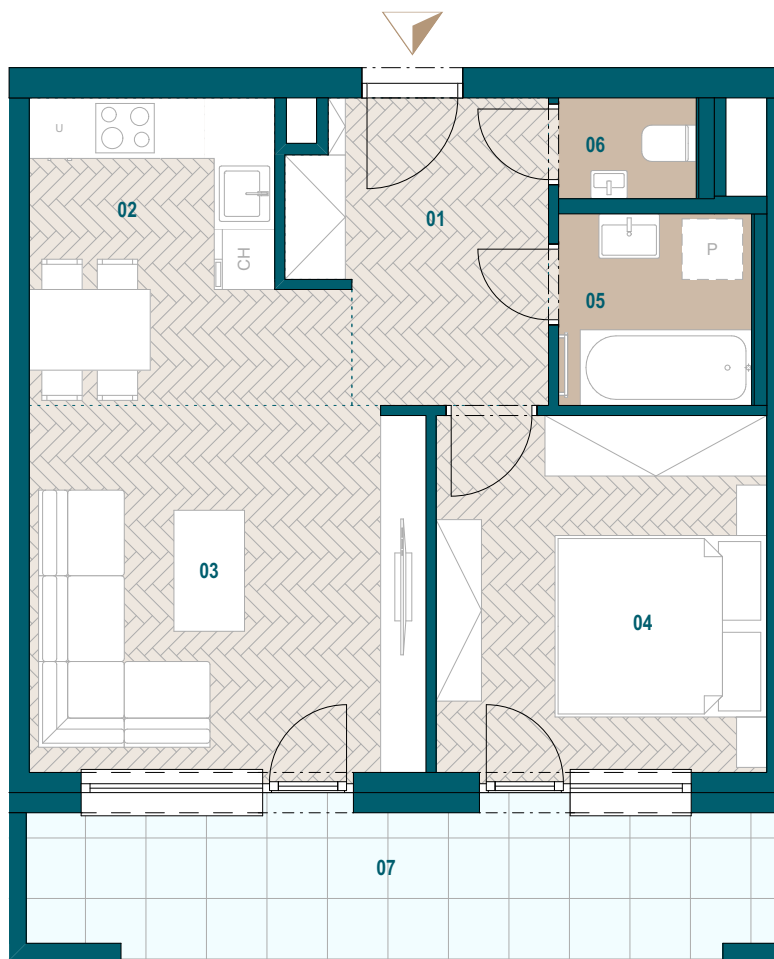

GALVANIA
REZIDENCIE

Byt C3.09

01 Chodba	6,90 m ²
02 Kuchyňa	8,31 m ²
03 Obývacia izba	14,28 m ²
04 Spáľňa	11,61 m ²
05 Kúpeľňa	3,64 m ²
06 WC	1,36 m ²
Podlahová plocha bytu	46,10 m ²
Predajná plocha bytu	48,24 m ²
Predajná plocha loggie	11,01 m ²

0904 123 000

www.galvania.sk

Plochy jednotlivých miestností sú iba orientačné. Celková plocha bytu predstavuje podlahovú plochu bez balkónu/ loggie/ predzáhradky. Predajná plocha zahŕňa aj plochu pod vnútornými priečkami výlučne patriacimi bytu/apartmánu vrátane plochy okenných ústupkov a zariadenia bytu (nábytok, kuch. linka, spotrebiče, sanita, atď.), pričom jeho poloha je len orientačná a nie je súčasťou dodávky bytu. Rozsah dodania je špecifikovaný v štandardnom vybavení. Uvedené rozmery uvádzajú hrúbky stavebných konštrukcií pred ich omietaním, sú predbežné a nemusia sa zhodovať s realizačným projektom. Zmeny vyhradené.

Budova C

3. nadzemné podlažie

2 izbový byt

**TATRA
REAL**

Developer
projektu