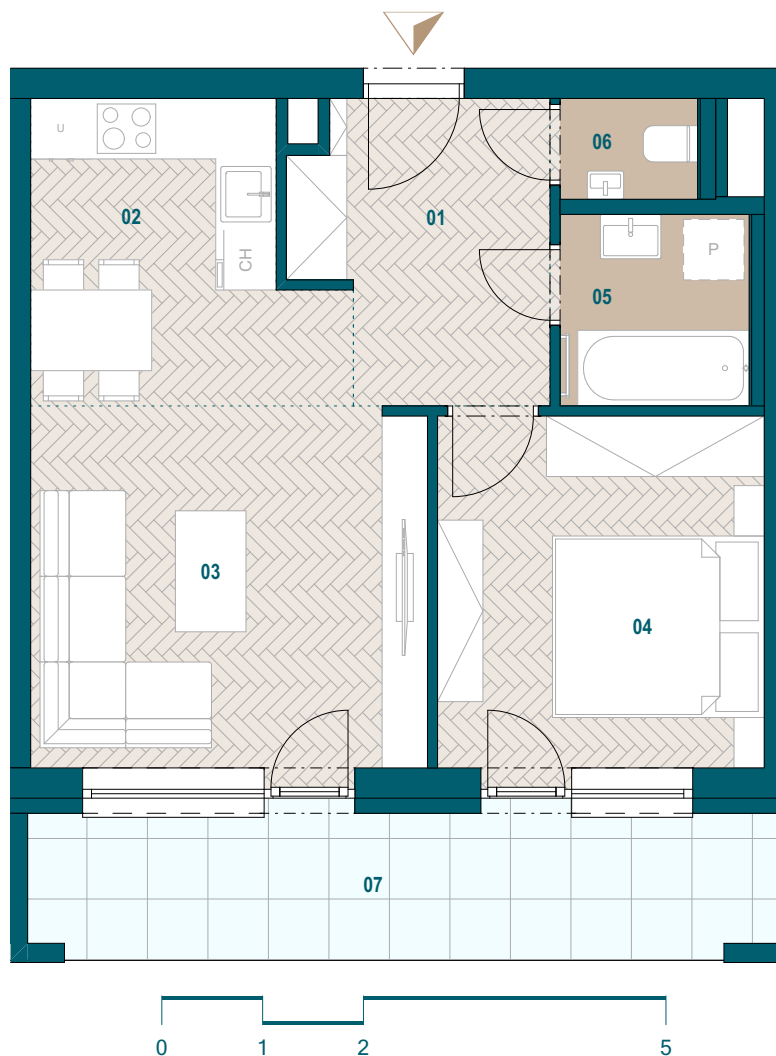

GALVANIA
REZIDENCIE

Byt C4.09

01 Chodba	6,90 m ²
02 Kuchyňa	8,31 m ²
03 Obývacia izba	14,08 m ²
04 Spáľňa	11,31 m ²
05 Kúpeľňa	3,56 m ²
06 WC	1,36 m ²

Podlahová plocha bytu	45,52 m ²
Predajná plocha bytu	47,84 m ²

Predajná plocha loggie	11,01 m ²
------------------------	----------------------

0904 123 000

www.galvania.sk

Plochy jednotlivých miestností sú iba orientačné. Celková plocha bytu predstavuje podlahovú plochu bez balkónu/ loggie/ predzáhradky. Predajná plocha zahŕňa aj plochu pod vnútornými priečkami výlučne patriacimi bytu/apartmánu vrátane plochy okenných ústupkov a zariadenia bytu (nábytok, kuch. linka, spotrebiče, sanita, atď.), pričom jeho poloha je len orientačná a nie je súčasťou dodávky bytu. Rozsah dodania je špecifikovaný v štandardnom vybavení. Uvedené rozmery uvádzajú hrúbky stavebných konštrukcií pred ich omietaním, sú predbežné a nemusia sa zhodovať s realizačným projektom. Zmeny vyhradené.

Budova C

4. nadzemné podlažie

2 izbový byt

**TATRA
REAL**

Developer
projektu