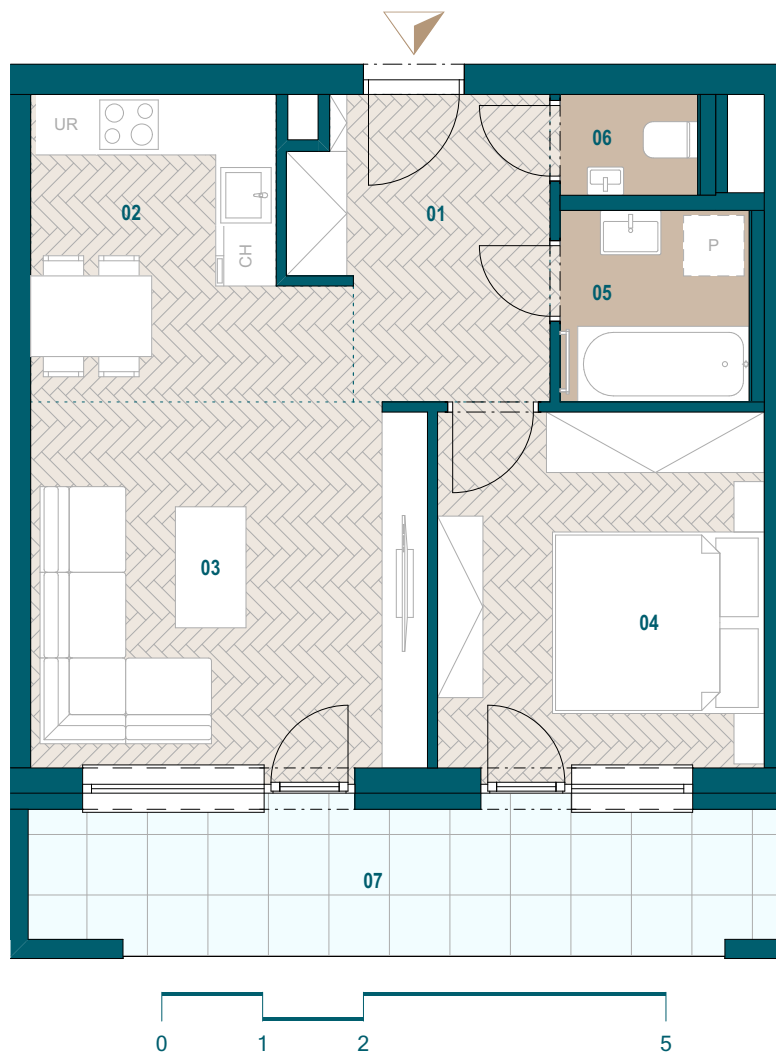

GALVANIA

REZIDENCIE

Byt C6.09

01 Chodba	6,90 m ²
02 Kuchyňa	8,31 m ²
03 Obývacia izba	14,28 m ²
04 Spáľňa	11,47 m ²
05 Kúpeľňa	3,56 m ²
06 WC	1,36 m ²
Podlahová plocha bytu	45,88 m ²
Predajná plocha bytu	48,04 m ²
Predajná plocha loggie	11,01 m ²

0904 123 000

www.galvania.sk

Plochy jednotlivých miestností sú iba orientačné. Celková plocha bytu predstavuje podlahovú plochu bez balkónu/ loggie/ predzáhradky. Predajná plocha zahŕňa aj plochu pod vnútornými priečkami výlučne patriacimi bytu/apartmánu vrátane plochy okenných ústupkov a zariadenia bytu (nábytok, kuch. linka, spotrebiče, sanita, atď.), pričom jeho poloha je len orientačná a nie je súčasťou dodávky bytu. Rozsah dodania je špecifikovaný v štandardnom vybavení. Uvedené rozmery uvádzajú hrúbky stavebných konštrukcií pred ich omietaním, sú predbežné a nemusia sa zhodovať s realizačným projektom. Zmeny vyhradené.

Budova C

6. nadzemné podlažie

2 izbový byt

**TATRA
REAL**

Developer
projektu