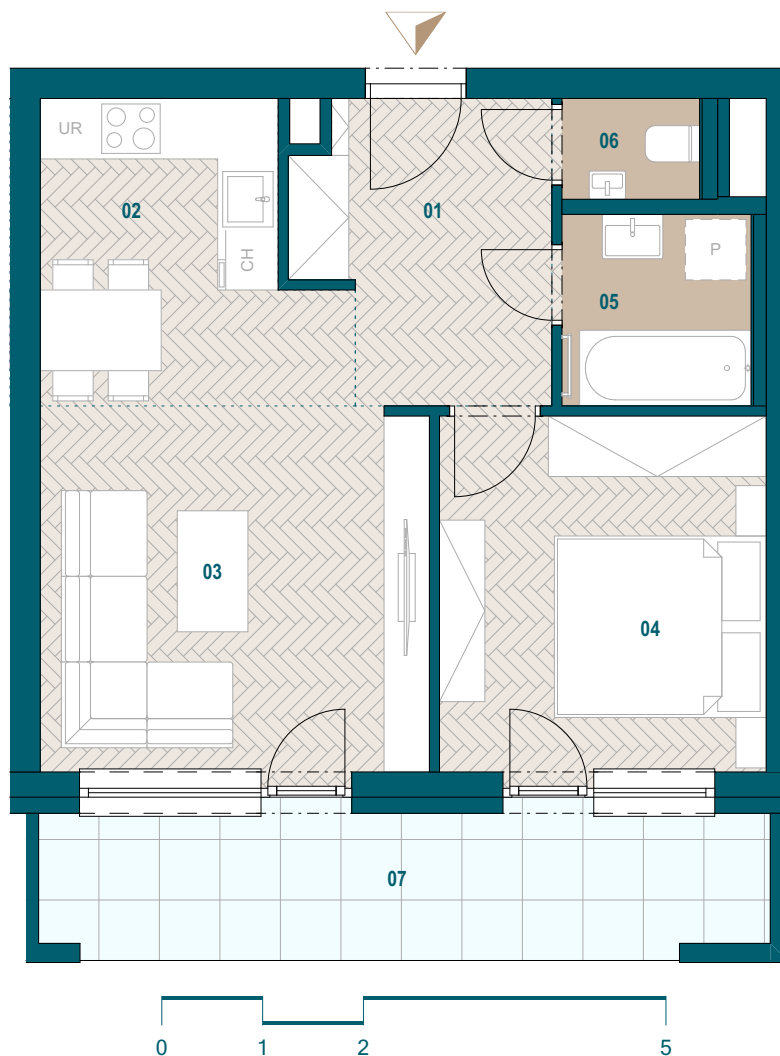

GALVANIA
REZIDENCIE

Byt C7.05

01 Chodba	6,90 m ²
02 Kuchyňa	8,08 m ²
03 Obývacia izba	14,01 m ²
04 Spáľňa	11,47 m ²
05 Kúpeľňa	3,56 m ²
06 WC	1,37 m ²

Podlahová plocha bytu	45,39 m ²
Predajná plocha bytu	47,54 m ²

Predajná plocha loggie	10,64 m ²
------------------------	----------------------

0904 123 000

www.galvania.sk

Plochy jednotlivých miestností sú iba orientačné. Celková plocha bytu predstavuje podlahovú plochu bez balkónu/ loggie/ predzáhradky. Predajná plocha zahŕňa aj plochu pod vnútornými pričkami výlučne patriacimi bytu/apartmánu vrátane plochy okenných ústupkov a zariadenia bytu (nábytok, kuch. linka, spotrebiče, sanita, atď.), pričom jeho poloha je len orientačná a nie je súčasťou dodávky bytu. Rozsah dodania je špecifikovaný v štandardnom vybavení. Uvedené rozmery uvádzajú hrúbky stavebných konštrukcií pred ich omietaním, sú predbežné a nemusia sa zhodovať s realizačným projektom. Zmeny vyhradené.

Budova C

7. nadzemné podlažie

2 izbový byt

**TATRA
REAL**

Developer
projektu